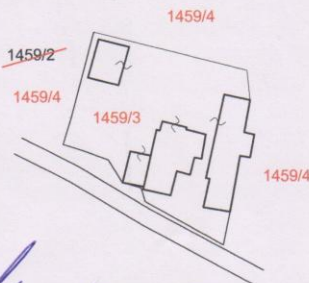

PLAN DE AMPLASAMENT SI DELIMITARE

a imobilului cuprins in CF nr.: 193 Femeziu
nr.topo : 1459/2

U.A.T. BAIA MARE
Localitatea Baia Mare

INTRAVILAN
1 CORP DE PROPRIETATE

ANEXA 1 LA HCL 12013

SCARA 1:2880

SCARA 1:1000

DUPA ATRIBUIRE NR. CADASTRAL

SCARA 1:1000

MUNICIPIUL BAIA MARE
SERVICIUL CADASTRU
VIZAT
ŞEF SERVICIUL INGINERELA IONCE

[Handwritten signature]

DUPA ATRIBUIRE				
NR. TOPO COMPONENTE	SUPRAF. m ²	PROPRIETARI	NR. CAD.	SUPRAF. m ²
1459/3	750	STATUL ROMAN		750

NOTA: - documentatia serveste pentru atribuire numar cadastral.

INAINTE DE DEZMEMBRARE					DUPA DEZMEMBRARE				
NR.CF	NR.TOPO	SUPRAF.		PROPRIETARI	NR.TOPO	SUPRAF.		PROPRIETARI	
		Ha	mp			Ha	mp		
193	1459/2	2	8898	STATUL ROMAN	1459/3	-	750	STATUL ROMAN	
					1459/4	2	8148	STATUL ROMAN	
TOTAL		2	8898		2	8898			