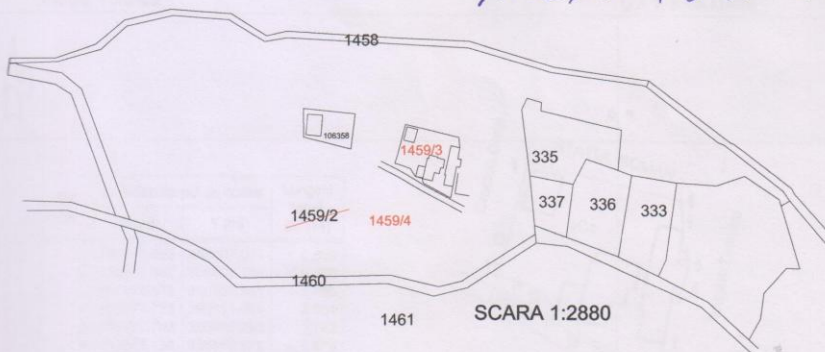

PLAN DE AMPLASAMENT SI DELIMITARE

a imobilului cuprins in CF nr.: 193 Femeziu
nr.topo : 1459/2

U.A.T. BAIA MARE
Localitatea Baia Mare

INTRAVILAN
1 CORP DE PROPRIETATE

ANEXA 1 LA HCL 12013

SCARA 1:2880

SCARA 1:1000

DUPA ATRIBUIRE NR. CADASTRAL

SCARA 1:1000

MUNICIPIUL BAIA MARE
SERVICIUL CADASTRU
VIZAT
ŞEF SERVICIUL INGINERELA IONCE

[Handwritten signature]

DUPA ATRIBUIRE				
NR. TOPO COMPONENTE	SUPRAF. m ²	PROPRIETARI	NR. CAD.	SUPRAF. m ²
1459/3	750	STATUL ROMAN		750

NOTA: - documentatia serveste pentru atribuire numar cadastral.

INAINTE DE DEZMEMBRARE					DUPA DEZMEMBRARE				
NR.CF	NR.TOPO	SUPRAF.		PROPRIETARI	NR.TOPO	SUPRAF.		PROPRIETARI	
		Ha	mp			Ha	mp		
193	1459/2	2	8898	STATUL ROMAN	1459/3	-	750	STATUL ROMAN	
					1459/4	2	8148	STATUL ROMAN	
TOTAL		2	8898		2	8898			